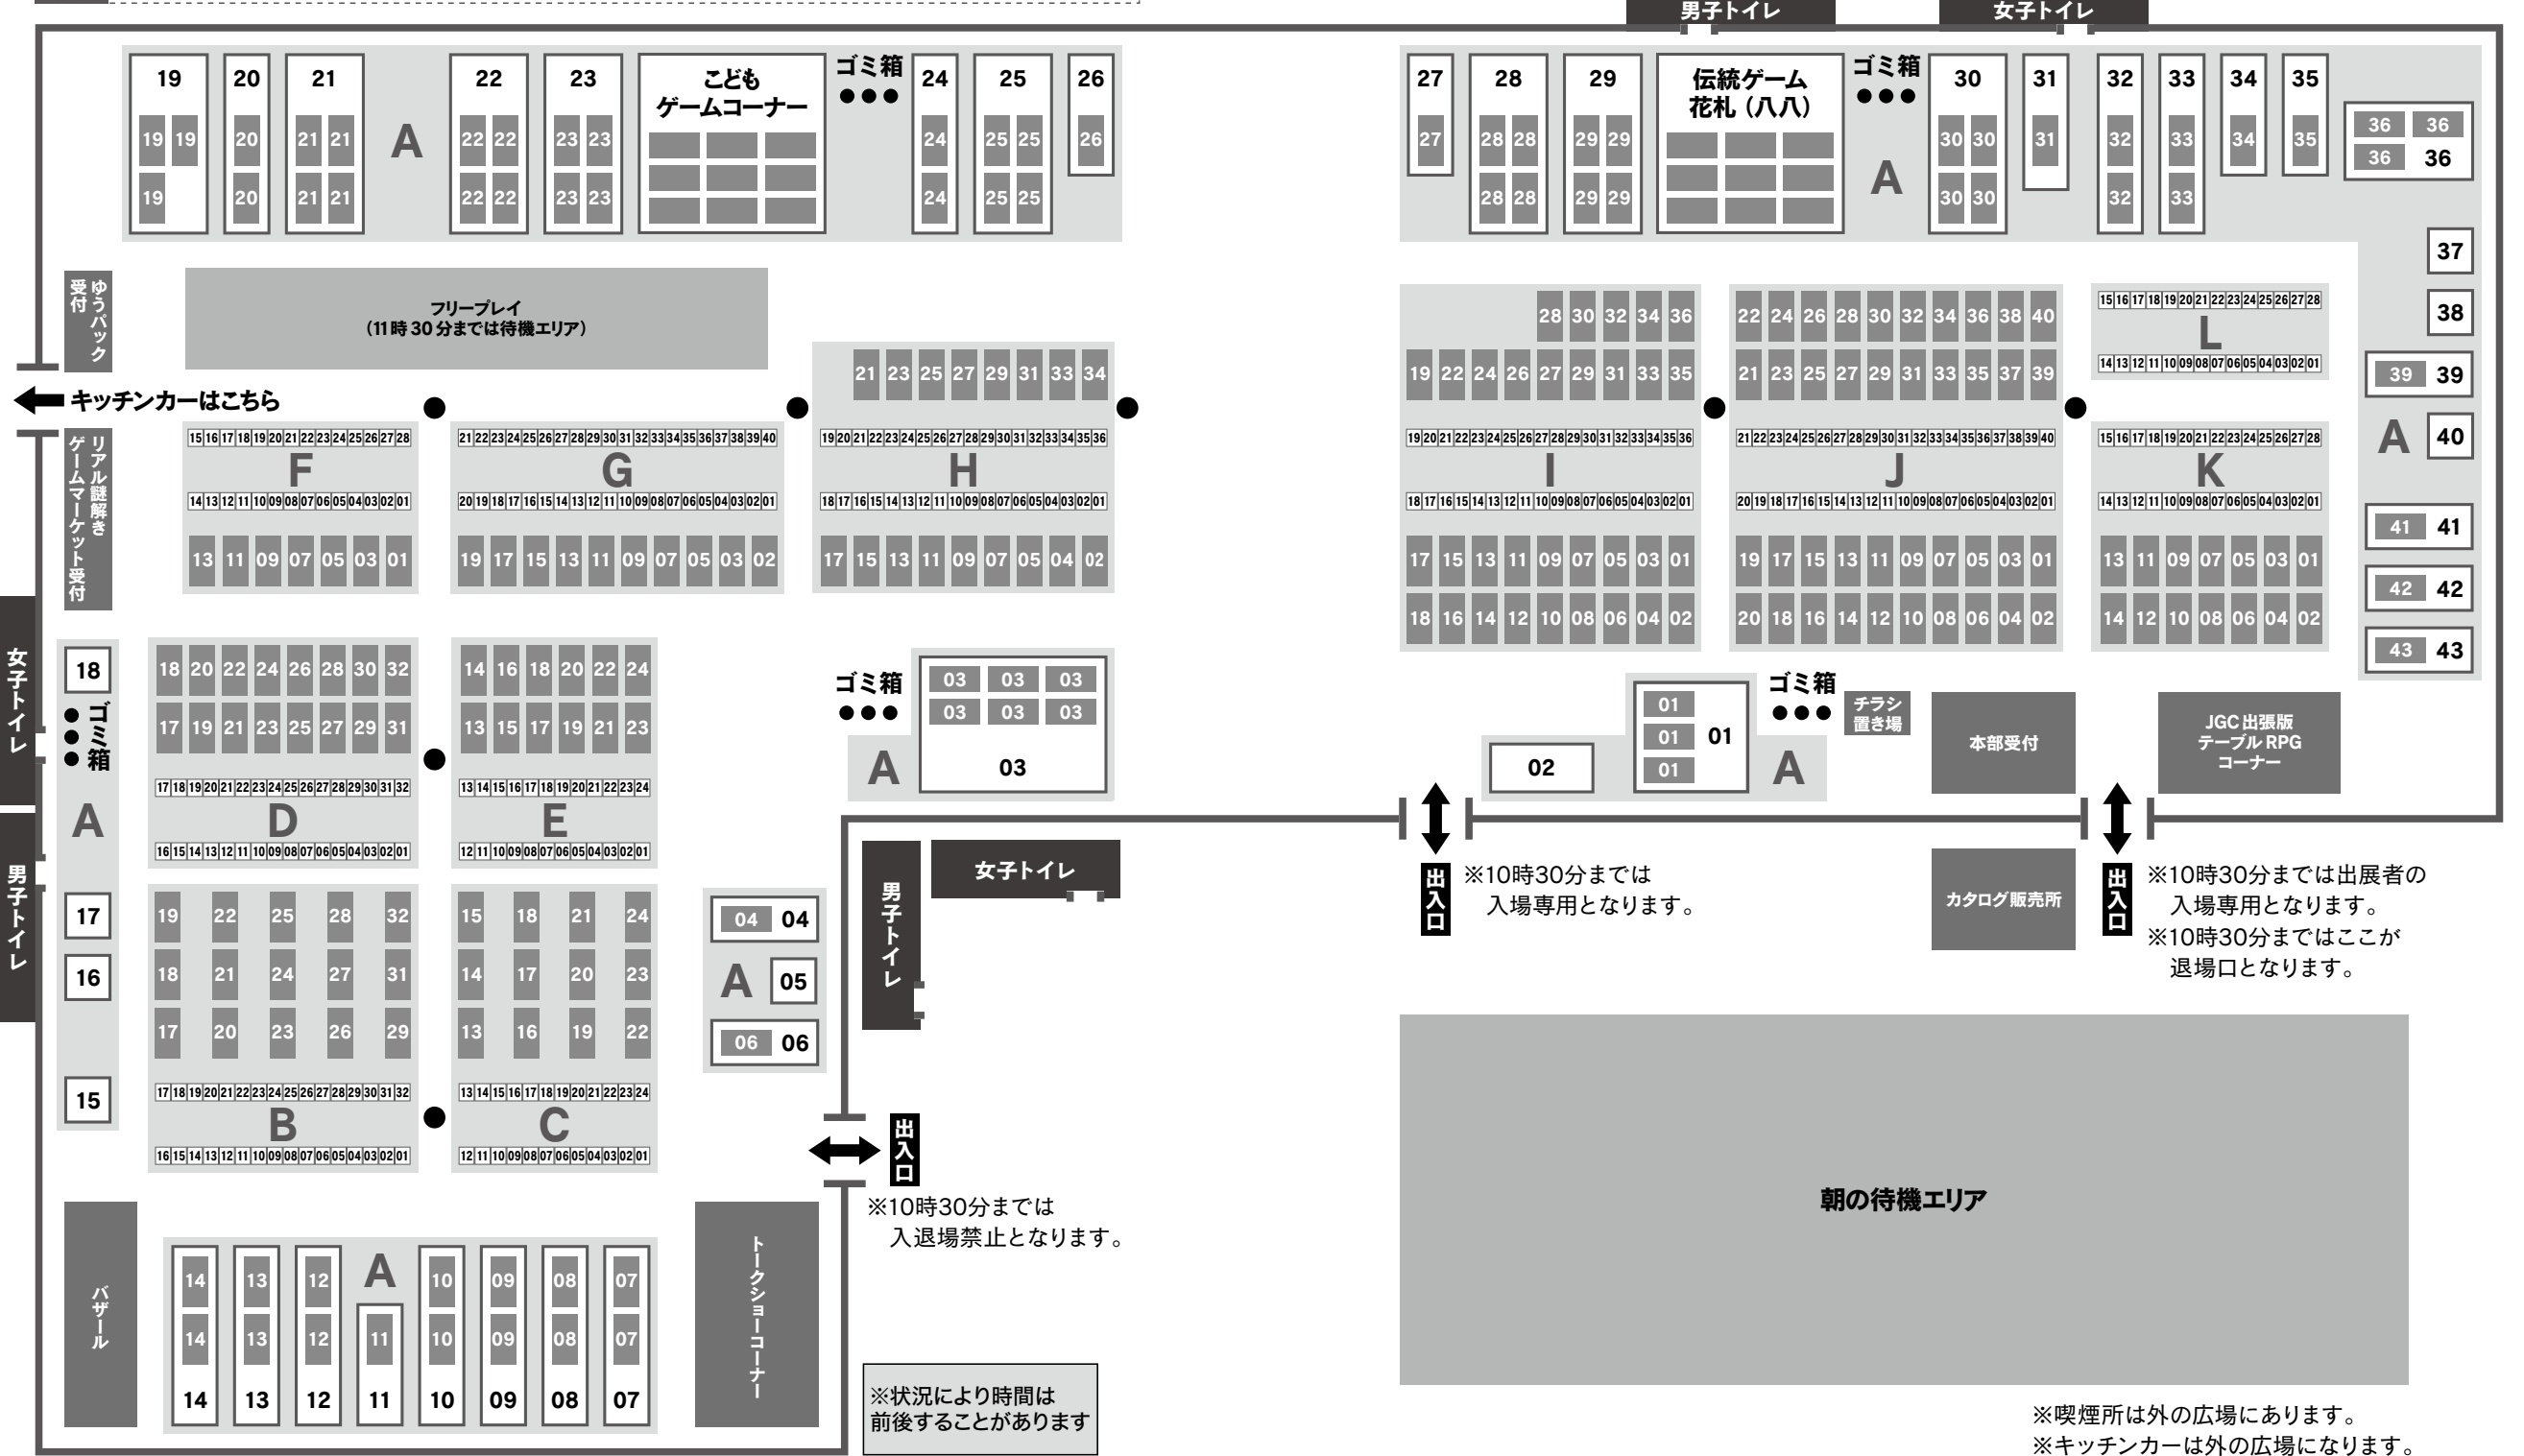

会場案内図

西2ホール

凡例 A 企業ブース B~L 一般ブース 01~40 イベントスペース

※喫煙所は外の広場にありますが、※キッチンカーは外の広場になります。

※10時30分までは入場専用となります。
 ※10時30分までは出展者の入場専用となります。
 ※10時30分まではここが退場口となります。

※10時30分までは入退場禁止となります。

※状況により時間は前後することがあります

出展一覧【企業ブース/特設ブース】

ブース名索引は15ページ

A01~A42

A01 ブリッジ体験コーナー
A02 R&Rステーション
A03 アークライトゲームズ
A04 「タンクコマンドゲームズ」体験卓
A05 ジョイゲームズ
A06 ゲームストア・パネスト
A07 写真で一言ボケて(bokete)
A08 冒険企画局
A09 テンテイズゲームズ
A10 マンカラ体験・販売コーナー
A11 ナインブレイク
A12 Swan Panasia
A13 すころくや
A14 ジービー
A15 ワンナイト人狼
A16 リットーミュージック