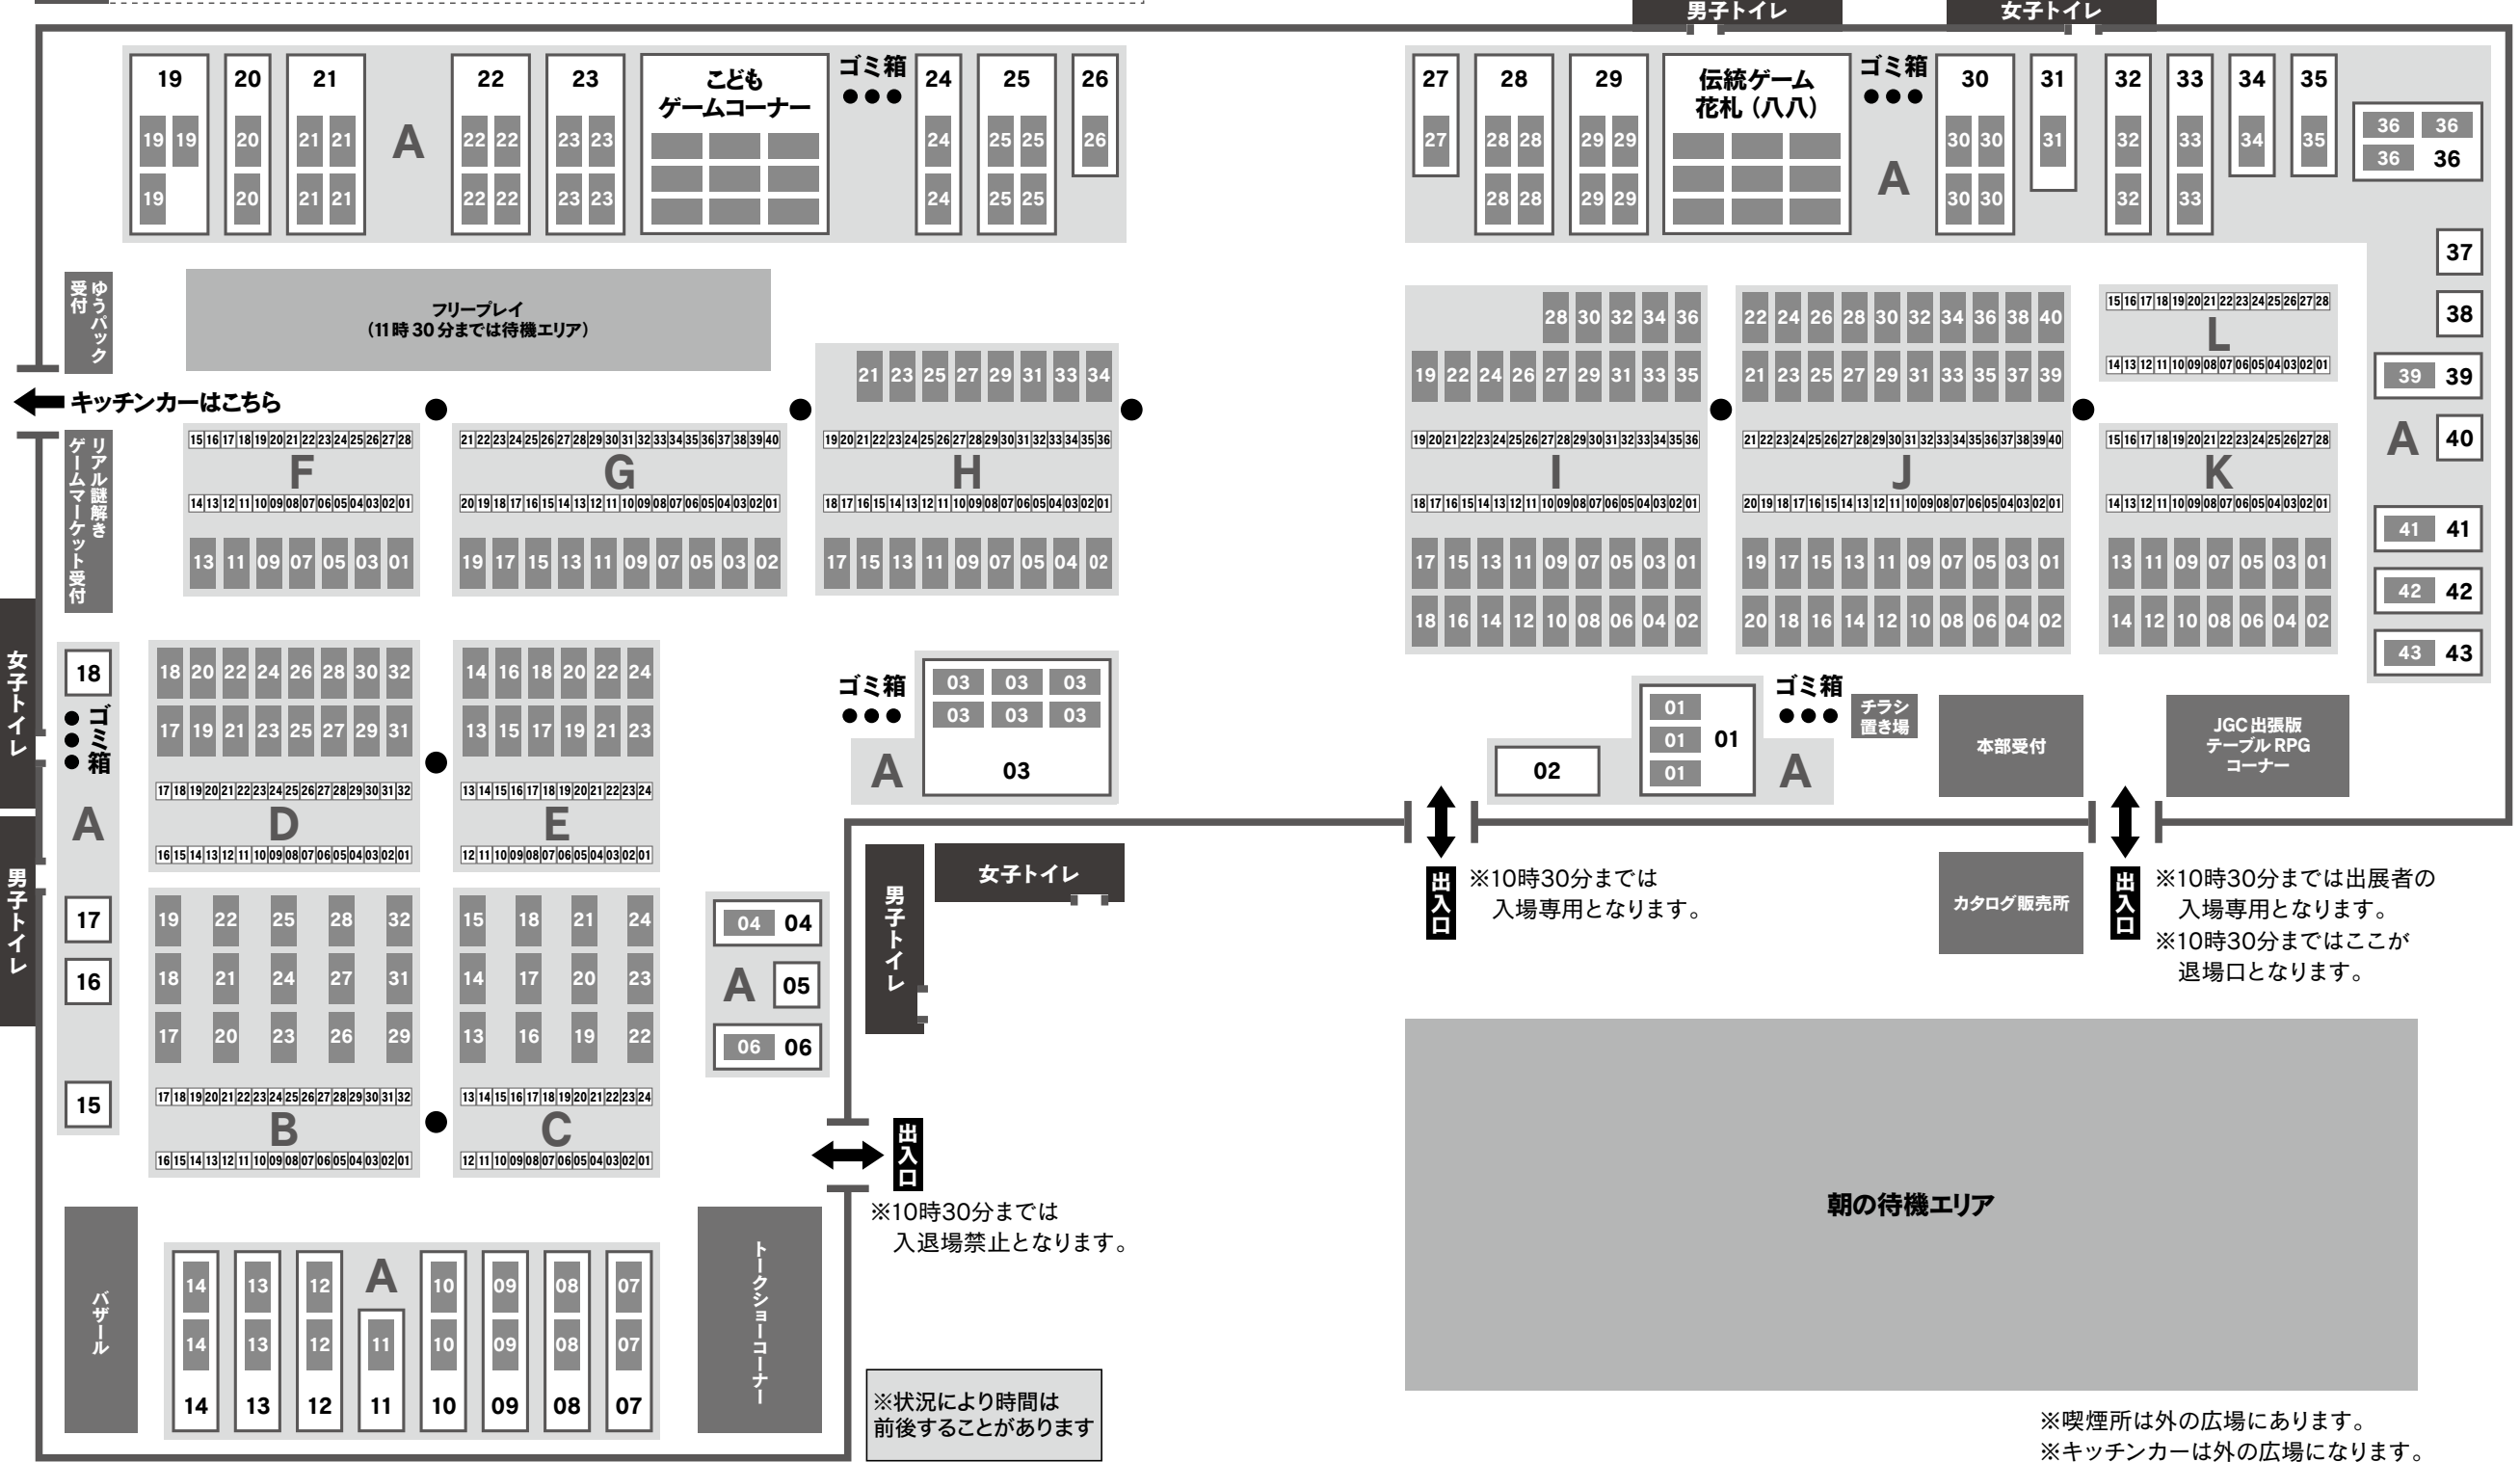

会場案内図

西2ホール

凡例 **A** 企業ブース **B~L** 一般ブース 01~40 イベントスペース

※喫煙所は外の広場にあります。
 ※キッチンカーは外の広場になります。

出展一覧【企業ブース/特設ブース】

ブース名索引は15ページ

A01~A42

A01 ブリッジ体験コーナー
A02 R&Rステーション
A03 アークライトゲームズ
A04 「タンクコマンドゲームズ」体験卓
A05 ジョイゲームズ
A06 ゲームストア・パネスト
A07 写真で一言ボケて(bokete)
A08 冒険企画局
A09 テンテイズゲームズ
A10 マンカラ体験・販売コーナー
A11 ナインブレイク
A12 Swan Panasia
A13 すころくや
A14 ジービー
A15 ワンナイト人狼
A16 リットーミュージック

A34 月島ファクトリー
A35 Hegmo@Studio.Q
A36 ウォーロードゲームズ
A37 印刷会社のポブルス ゲームマ支店
A38 ボードゲーム専門店ゲームフィールド
A39 リトルフューチャー
A40 書泉
A41 グランディング
A42 遊宝洞
A43 ワンドロー

特設

特設 こどもゲームコーナー
特設 JGC出張版 テーブルトークRPGコーナー
特設 トークショーコーナー
特設 伝統ゲーム 花札(八八)
特設 リアル謎解きゲームマーケット3 浮遊都市からの脱出